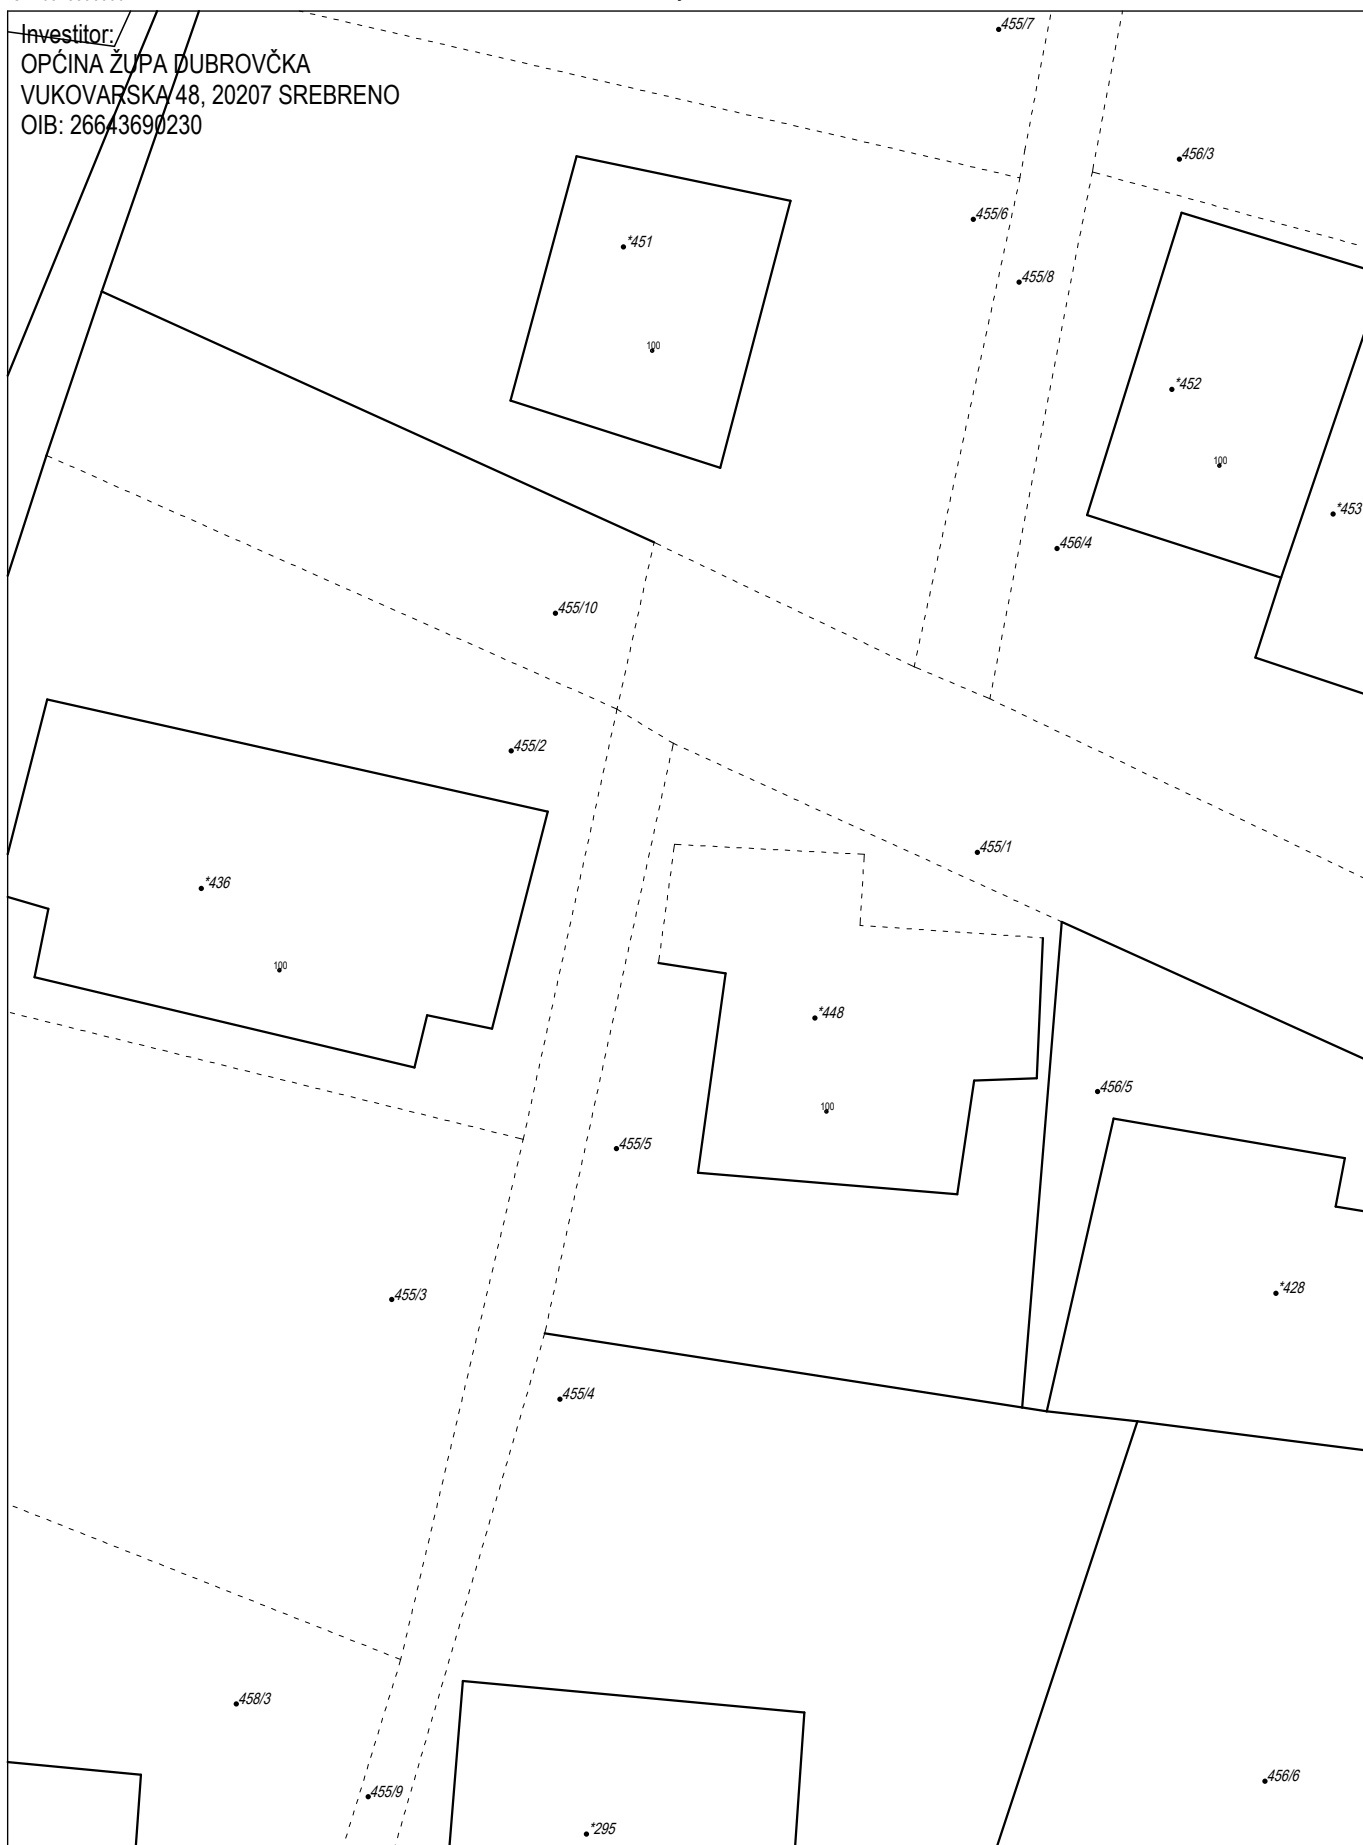

Investitor:

OPĆINA ŽUPA DUBROVČKA

VUKOVAJSKA 48, 20207 SREBRENO

OIB: 26643690230

Izradio:

Maro Lučić, dipl.ing.geod.

Dubrovnik, lipanj 2026. godine

Broj elaborata: 58/26